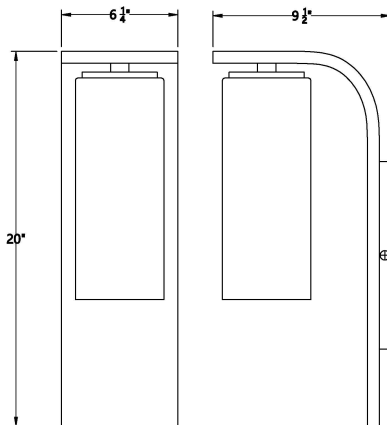

### DÉTAILS DU PRODUIT

Non.	:	41972-014
Couleur du produit	:	SATIN BLACK
Product Material	:	POWDER COATING OVER GALVANIZED STEEL
Matériau du produit	:	WHITE OPAL GLASS
Ombre / Couleur d'accent	:	GLASS
Largeur	:	6.25"
Taille	:	20"
extension	:	9.5"

### DÉTAILS DE LA SOURCE LUMINEUSE

nombre d'ampoules	:	1
Type de source lumineuse	:	T10
Tension d'entrée	:	120V
Tension de l'ampoule	:	120V
Type de prise	:	E26
puissance	:	60W
Puissance totale	:	60W
ampoule incluse	:	No
Dimmable	:	Yes

### DÉTAILS TECHNIQUES

Canopée / Longueur Backplate	:	17"
Canopée / Largeur Backplate	:	6.25"
la localisation	:	WET
approbation	:	

41972