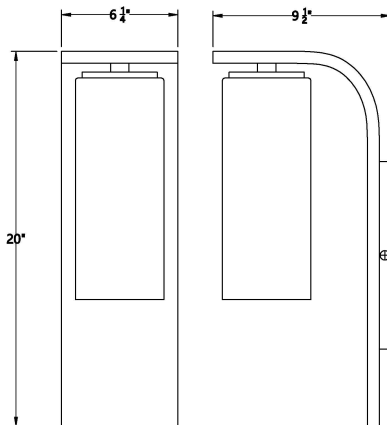

DETALLES TÉCNICOS

Longitud del toldo / placa posterior	:	17"
Ancho del toldo / placa posterior	:	6.25"
la posición	:	WET
aprobación	:	

41972