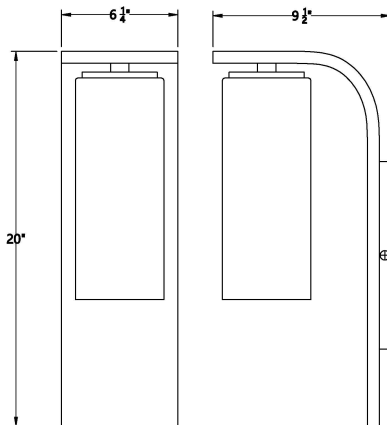

DÉTAILS TECHNIQUES

Canopée / Longueur Backplate	:	17"
Canopée / Largeur Backplate	:	6.25"
la localisation	:	WET
approbation	:	

41972