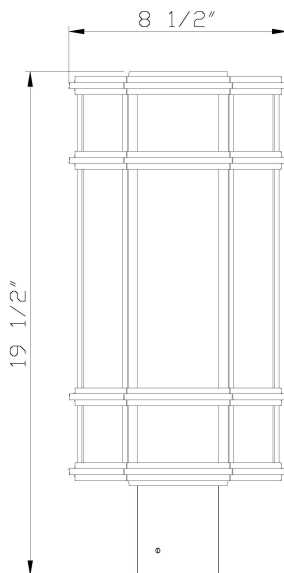

DETALLES TÉCNICOS

la posición	:	WET
aprobación	:	

INFORMACIÓN DEL PROYECTO

Nombre del trabajo: Fecha: Categoría:

Comentarios: