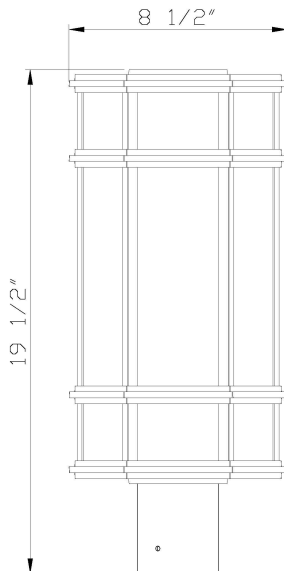

MONTE, LED POST LIGHT

OPTIONS AVAILABLE

NUMÉRO D'ARTICLE	FINI	OMBRE
42690-016	SATIN BLACK	WHITE GLASS

DÉTAILS DU PRODUIT

Non.	:	42690-016
Couleur du produit	:	SATIN BLACK
Product Material	:	DIE CAST ALUMINUM WITH WHITE GLASS PANEL
Matériau du produit	:	WHITE GLASS
Ombre / Couleur d'accent	:	GLASS
Largeur	:	8.5"
Taille	:	19.5"