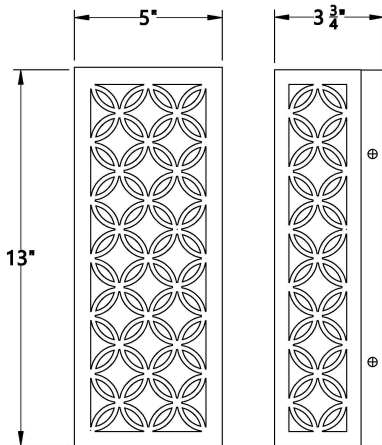

CLOVER, LED WALL SCONCE

OPTIONS AVAILABLE

ARTÍCULO NO.	REFINEMENT	SOMBRA
42698-012	BLACK	WHITE GLASS
42698-024	AGED SILVER	WHITE GLASS

42698

DETALLES DE PRODUCTO

No.	:	42698-012
Color del producto	:	BLACK
Material del producto	:	POWDER COATING OVER GALVANIZED STEEL
Color de sombra / acento	:	WHITE GLASS
Material de sombra / acento	:	GLASS
Anchura	:	5"
Altura	:	13"
extensión	:	3.75"

DETALLES TÉCNICOS

Longitud del toldo / placa posterior	:	13"
Ancho del toldo / placa posterior	:	5.25"
la posición	:	WET
aprobación	:	

INFORMACIÓN DEL PROYECTO

Nombre del trabajo: Fecha: Categoría:

Comentarios: