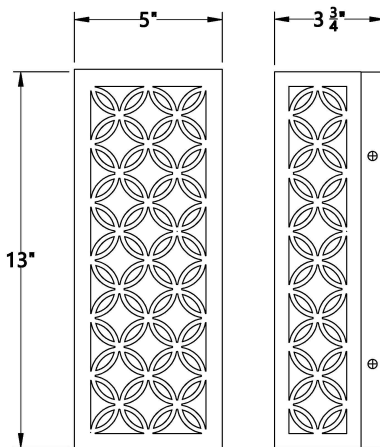

DÉTAILS TECHNIQUES

Canopée / Longueur Backplate	:	13"
Canopée / Largeur Backplate	:	5.25"
la localisation	:	WET
approbation	:	

42698