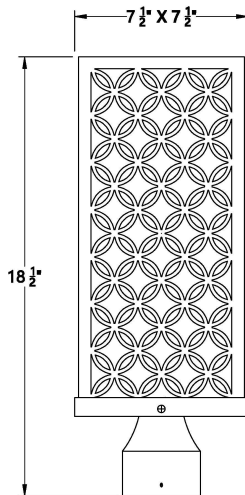

DETALLES TÉCNICOS

la posición	:	WET
aprobación	:	

42700