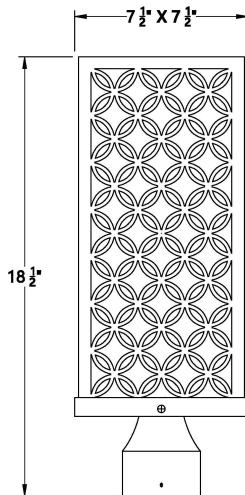

RENSEIGNEMENTS SUR LE PROJET

Nom du travail: Date: Catégorie:

Commentaires: