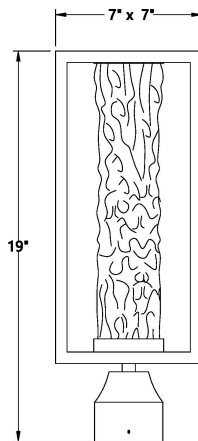

DÉTAILS TECHNIQUES

la localisation	:	WET
approbation	:	

42703