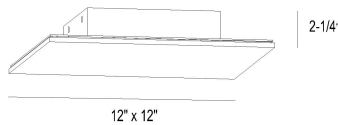

ANNETTE, LED FLUSHMOUNT

OPTIONS AVAILABLE

ARTÍCULO NO.	REFINEMENT	SOMBRA
42709-015	SATIN BLACK	
42709-022	SILVER	

42709-015
/
42709-022

DETALLES DE PRODUCTO

No.	:	42709-015
Color del producto	:	SATIN BLACK
Material del producto	:	POWDER COATING OVER GALVANIZED STEEL
Longitud	:	12"
Anchura	:	12"
Altura	:	2.25"
Peso	:	4.7lbs

DETALLES TÉCNICOS

Longitud del toldo / placa posterior	:	7"
Altura del toldo / placa trasera	:	0.75"
Ancho del toldo / placa posterior el operador	:	7"
aprobación	:	NOVBO 

INFORMACIÓN DEL PROYECTO

Nombre del trabajo: Fecha: Categoría: