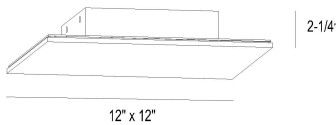

OPTIONS AVAILABLE

NUMÉRO D'ARTICLE	FINI	OMBRE
42709-015	SATIN BLACK	
42709-022	SILVER	

42709-015

/

42709-022

DÉTAILS TECHNIQUES

Canopée / Longueur Backplate	:	7"
Canopée / Hauteur Backplate	:	0.75"
Canopée / Largeur Backplate	:	7"
le conducteur	:	NOVBO
approbation	:	

RENSEIGNEMENTS SUR LE PROJET

Nom du travail: Date: Catégorie:

Commentaires: