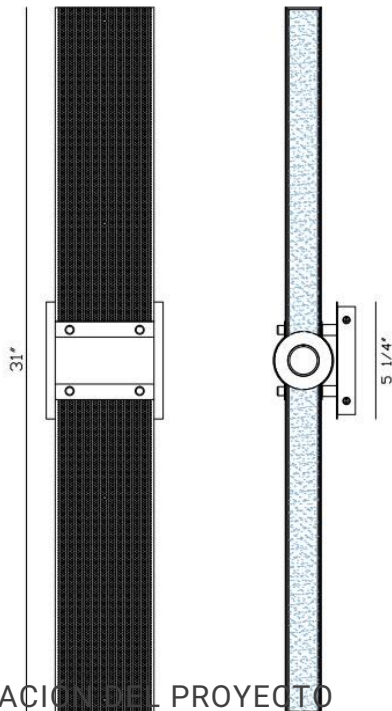

ADMIRAL, LG OUTDOOR LED WALL SCONCE

DETALLES DE PRODUCTO

No.	:	42711-018
Color del producto	:	BLACK+GOLD
Material del producto	:	IRON + ALUMINUM
Color de sombra / acento	:	WHITE PC
Material de sombra / acento	:	PC
Anchura	:	5.25"
Altura	:	31"
extensión	:	3.75"

FUENTE DE LUZ DETALLES

Tipo de fuente de luz	:	INTEGRATED LED
Voltaje de entrada	:	120V
Voltaje de la bombilla	:	120V
Tipo de enchufe	:	LED
Vataje total	:	60W
Lúmenes iniciales	:	780lm
Kelvin	:	3000K
CRI	:	90
Regulable	:	Yes

OPTIONS AVAILABLE

ARTÍCULO NO.	REFINEMENT	SOMBRA
42711-018	BLACK+GOLD	WHITE PC

DETALLES TÉCNICOS

Longitud del toldo / placa posterior	:	5.25"
Altura del toldo / placa trasera	:	0.5"
Ancho del toldo / placa posterior	:	5.25"
la posición	:	WET
aprobación	:	