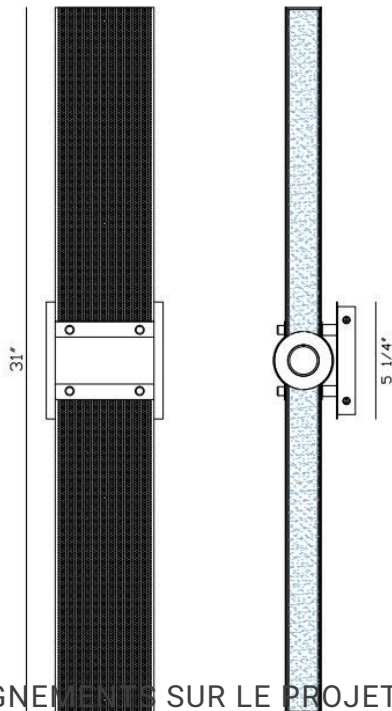

ADMIRAL, LG OUTDOOR LED WALL SCONCE

DÉTAILS DU PRODUIT

Non.	:	42711-018
Couleur du produit	:	BLACK+GOLD
Product Material	:	IRON + ALUMINUM
Matériau du produit	:	WHITE PC
Ombre / Couleur d'accent	:	PC
Largeur	:	5.25"
Taille	:	31"
extension	:	3.75"

DÉTAILS DE LA SOURCE LUMINEUSE

Type de source lumineuse	:	INTEGRATED LED
Tension d'entrée	:	120V
Tension de l'ampoule	:	120V
Type de prise	:	LED
Puissance totale	:	60W
Lumens initiaux	:	780lm
Kelvin	:	3000K
CRI	:	90
Dimmable	:	Yes

OPTIONS AVAILABLE

NUMÉRO D'ARTICLE	FINI	OMBRE
42711-018	BLACK+GOLD	WHITE PC

DÉTAILS TECHNIQUES

Canopée / Longueur Backplate	:	5.25"
Canopée / Hauteur Backplate	:	0.5"
Canopée / Largeur Backplate	:	5.25"
la localisation	:	WET
approbation	:	