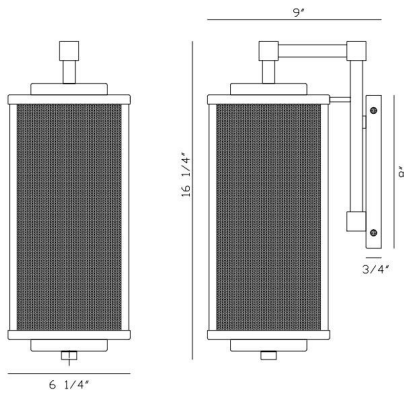

BRAMA, LED OUTDOOR WALL SCONCE

DETALLES DE PRODUCTO

No.	:	42717-010
Color del producto	:	BLACK + GOLD
Material del producto	:	IRON + ALUMINUM
Color de sombra / acento	:	WHITE PC
Material de sombra / acento	:	PC
Anchura	:	6.25"
Altura	:	16.25"
extensión	:	9"

FUENTE DE LUZ DETALLES

Tipo de fuente de luz	:	INTEGRATED LED
Voltaje de entrada	:	120V
Voltaje de la bombilla	:	120V
Tipo de enchufe	:	LED
Vataje total	:	23W
Lúmenes iniciales	:	190lm
Kelvin	:	3000K
CRI	:	90
Regulable	:	Yes

OPTIONS AVAILABLE

ARTÍCULO NO.	REFINEMENT	SOMBRA
42717-010	BLACK + GOLD	WHITE PC

DETALLES TÉCNICOS

dirección de la luz	:	Down
Longitud del toldo / placa posterior	:	6"
Altura del toldo / placa trasera	:	0.5"
Ancho del toldo / placa posterior	:	22.25"
el operador	:	ES
la posición	:	WET
aprobación	:	