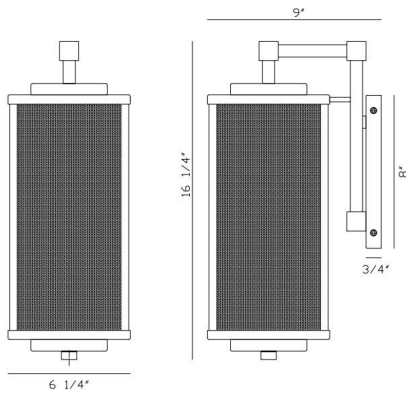

BRAMA, LED OUTDOOR WALL SCONCE

DÉTAILS DU PRODUIT

Non.	:	42717-010
Couleur du produit	:	BLACK + GOLD
Product Material	:	IRON + ALUMINUM
Matériau du produit	:	WHITE PC
Ombre / Couleur d'accent	:	PC
Largeur	:	6.25"
Taille	:	16.25"
extension	:	9"

DÉTAILS DE LA SOURCE LUMINEUSE

Type de source lumineuse	:	INTEGRATED LED
Tension d'entrée	:	120V
Tension de l'ampoule	:	120V
Type de prise	:	LED
Puissance totale	:	23W
Lumens initiaux	:	190lm
Kelvin	:	3000K
CRI	:	90
Dimmable	:	Yes

OPTIONS AVAILABLE

NUMÉRO D'ARTICLE	FINI	OMBRE
42717-010	BLACK + GOLD	WHITE PC

DÉTAILS TECHNIQUES

direction de la lumière	:	Down
Canopée / Longueur Backplate	:	6"
Canopée / Hauteur Backplate	:	0.5"
Canopée / Largeur Backplate	:	22.25"
le conducteur	:	ES
la localisation	:	WET
approbation	:	