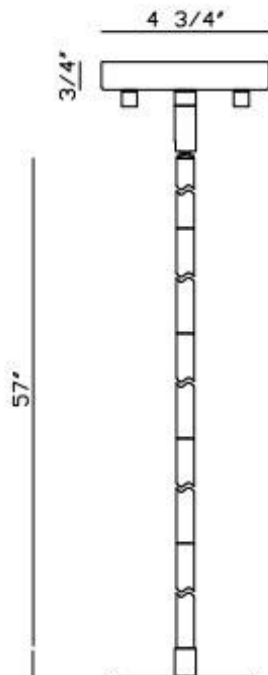

BRAMA, LED OUTDOOR PENDANT

DÉTAILS DU PRODUIT

Non.	:	42718-017
Couleur du produit	:	BLACK + GOLD
Product Material	:	IRON + ALUMINUM
Matériau du produit	:	WHITE PC
Ombre / Couleur d'accent	:	PC
Longueur	:	6.25"
Largeur	:	6.25"
Taille	:	15.25"

DÉTAILS DE LA SOURCE LUMINEUSE

Type de source lumineuse	:	INTEGRATED LED
Tension d'entrée	:	120V
Tension de l'ampoule	:	120V
Type de prise	:	LED
Puissance totale	:	23W
Lumens initiaux	:	190lm
Kelvin	:	3000K
CRI	:	90
Dimmable	:	Yes

OPTIONS AVAILABLE

NUMÉRO D'ARTICLE	FINI	OMBRE
42718-017	BLACK + GOLD	WHITE PC

DÉTAILS TECHNIQUES

Longueur de support suspendu	:	57"
Canopée / Longueur Backplate	:	4.75"
Canopée / Largeur Backplate	:	4.75"
le conducteur	:	ES
la localisation	:	WET
approbation	:	

RENSEIGNEMENTS SUR LE PROJET

Nom du travail: Date: Catégorie:

Commentaires:

6 1/4"x6 1/4"