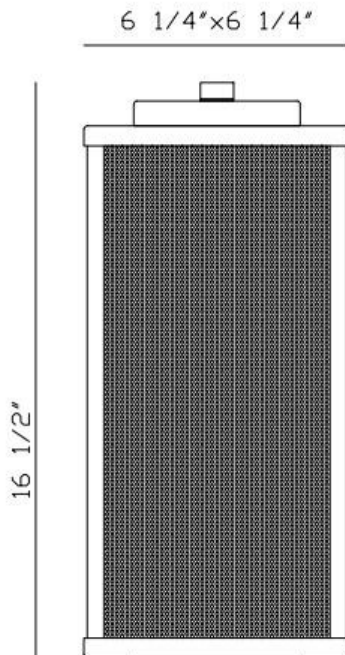

DETALLES TÉCNICOS

el operador	:	ES
la posición	:	WET
aprobación	:	

INFORMACIÓN DEL PROYECTO

Nombre del trabajo: Fecha: Categoría:

Comentarios:

∅3 1/4"