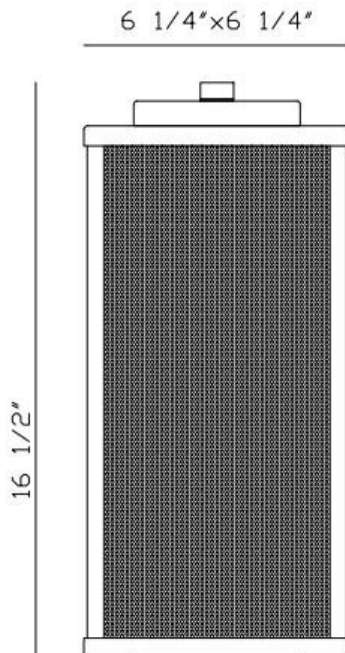

DÉTAILS TECHNIQUES

le conducteur	:	ES
la localisation	:	WET
approbation	:	

RENSEIGNEMENTS SUR LE PROJET

Nom du travail: Date: Catégorie:

Commentaires:

ø3 1/4"