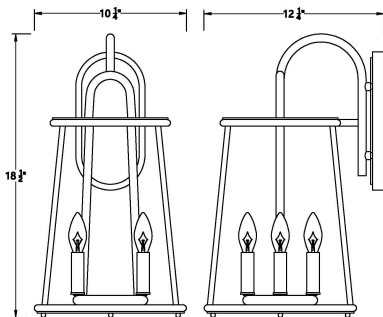

DÉTAILS TECHNIQUES

Canopée / Longueur Backplate	:	9.5"
Canopée / Largeur Backplate	:	5"
la localisation	:	WET
approbation	:	

42720