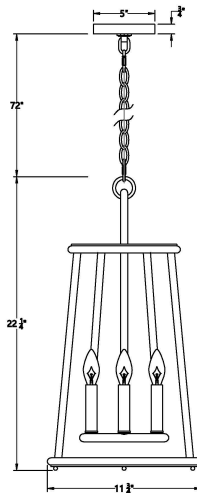

## DAULLE, 6 LT PENDANT

### DETALLES DE PRODUCTO

No.	:	42722-014
Color del producto	:	SATIN BLACK
Material del producto	:	POWDER COATING OVER GALVANIZED STEEL
Color de sombra / acento	:	CLEAR GLASS
Material de sombra / acento	:	GLASS
diámetro	:	11.75"
Altura	:	22.25"

### FUENTE DE LUZ DETALLES

número de bombillas	:	6
Tipo de fuente de luz	:	B10
Voltaje de entrada	:	120V
Voltaje de la bombilla	:	120V
Tipo de enchufe	:	E12
potencia	:	60W
Vataje total	:	360W
bombilla incluida	:	No
Regulable	:	Yes

### DETALLES TÉCNICOS

diámetro de la marquesina / placa trasera	:	5"
la posición	:	WET
aprobación	:	