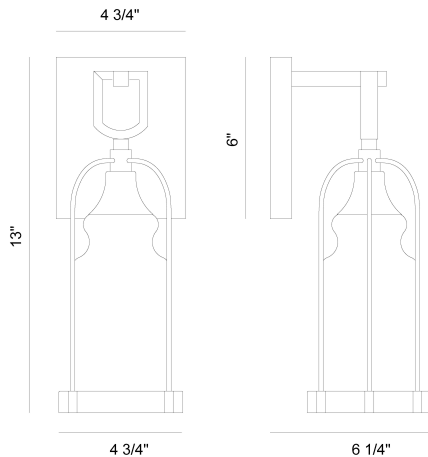

### DETALLES DE PRODUCTO

No.	:	42725-015
Color del producto	:	SATIN BLACK
Material del producto	:	POWDER COATING OVER GALVANIZED STEEL
Material de sombra / acento	:	HAND BLOWN GLASS
Anchura	:	4.75"
Altura	:	13"
altura total	:	13"
extensión	:	6.25"

### FUENTE DE LUZ DETALLES

número de bombillas	:	1
Tipo de fuente de luz	:	T10
Voltaje de entrada	:	120V
Voltaje de la bombilla	:	120V
Tipo de enchufe	:	E26
potencia	:	60W
Vataje total	:	360W
bombilla incluida	:	No
Regulable	:	Yes

### DETALLES TÉCNICOS

dirección de la luz	:	Down
Longitud del soporte colgante	:	72"
Longitud del toldo / placa posterior	:	6"
Altura del toldo / placa trasera	:	0.75"
Ancho del toldo / placa posterior	:	4.75"
la posición	:	WET
aprobación	:	