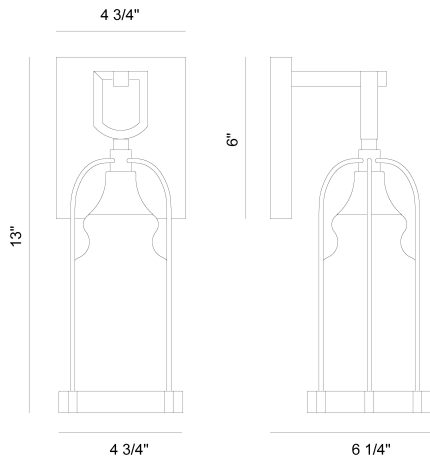

YASMIN, 1 LT WALL SCONCE

DÉTAILS DU PRODUIT

Non.	:	42725-015
Couleur du produit	:	SATIN BLACK
Product Material	:	POWDER COATING OVER GALVANIZED STEEL
Ombre / Couleur d'accent	:	HAND BLOWN GLASS
Largeur	:	4.75"
Taille	:	13"
hauteur totale	:	13"
extension	:	6.25"

DÉTAILS DE LA SOURCE LUMINEUSE

nombre d'ampoules	:	1
Type de source lumineuse	:	T10
Tension d'entrée	:	120V
Tension de l'ampoule	:	120V
Type de prise	:	E26
puissance	:	60W
Puissance totale	:	360W
ampoule incluse	:	No
Dimmable	:	Yes

OPTIONS AVAILABLE

NUMÉRO D'ARTICLE	FINI	OMBRE
42725-015	SATIN BLACK	
42725-026	AGED GOLD	

DÉTAILS TECHNIQUES

direction de la lumière	:	Down
Longueur de support suspendu	:	72"
Canopée / Longueur Backplate	:	6"
Canopée / Hauteur Backplate	:	0.75"
Canopée / Largeur Backplate	:	4.75"
la localisation	:	WET
approbation	:	