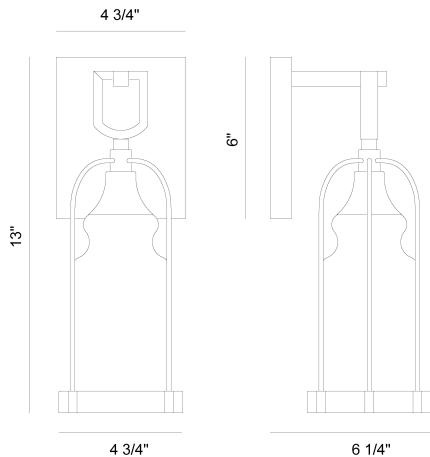

### DETALLES DE PRODUCTO

No.	:	42725-026
Color del producto	:	AGED GOLD
Material del producto	:	POWDER COATING OVER GALVANIZED STEEL
Material de sombra / acento	:	HAND BLOWN GLASS
Anchura	:	4.75"
Altura	:	13"
altura total	:	13"
extensión	:	6.25"

### FUENTE DE LUZ DETALLES

número de bombillas	:	1
Tipo de fuente de luz	:	T10
Voltaje de entrada	:	120V
Voltaje de la bombilla	:	120V
Tipo de enchufe	:	E26
potencia	:	60W
Vataje total	:	360W
bombilla incluida	:	No
Regulable	:	Yes

### DETALLES TÉCNICOS

dirección de la luz	:	Down
Longitud del soporte colgante	:	72"
Longitud del toldo / placa posterior	:	6"
Altura del toldo / placa trasera	:	0.75"
Ancho del toldo / placa posterior	:	4.75"
la posición	:	WET
aprobación	:	