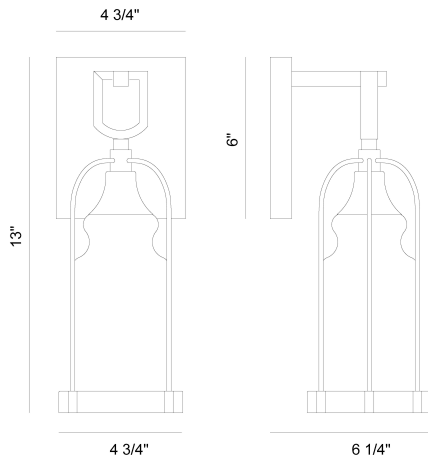

YASMIN, 1 LT WALL SCONCE

DÉTAILS DU PRODUIT

Non.	:	42725-026
Couleur du produit	:	AGED GOLD
Product Material	:	POWDER COATING OVER GALVANIZED STEEL
Ombre / Couleur d'accent	:	HAND BLOWN GLASS
Largeur	:	4.75"
Taille	:	13"
hauteur totale	:	13"
extension	:	6.25"

DÉTAILS DE LA SOURCE LUMINEUSE

nombre d'ampoules	:	1
Type de source lumineuse	:	T10
Tension d'entrée	:	120V
Tension de l'ampoule	:	120V
Type de prise	:	E26
puissance	:	60W
Puissance totale	:	360W
ampoule incluse	:	No
Dimmable	:	Yes

OPTIONS AVAILABLE

NUMÉRO D'ARTICLE	FINI	OMBRE
42725-015	SATIN BLACK	
42725-026	AGED GOLD	

DÉTAILS TECHNIQUES

direction de la lumière	:	Down
Longueur de support suspendu	:	72"
Canopée / Longueur Backplate	:	6"
Canopée / Hauteur Backplate	:	0.75"
Canopée / Largeur Backplate	:	4.75"
la localisation	:	WET
approbation	:	