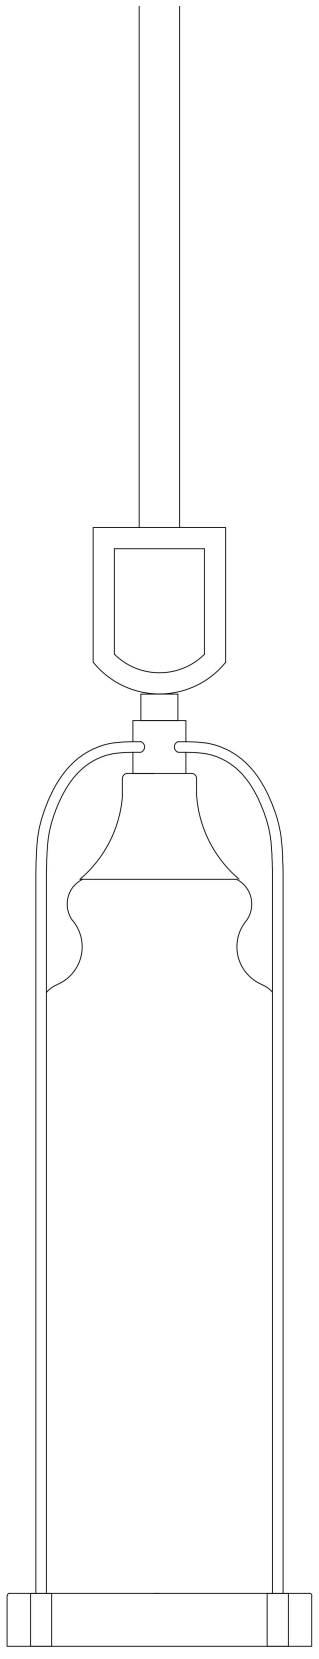

YASMIN, 1 LT MINI PENDANT

DÉTAILS DU PRODUIT

Non.	:	42727-019
Couleur du produit	:	SATIN BLACK
Product Material	:	POWDER COATING OVER GALVANIZED STEEL
Ombre / Couleur d'accent	:	HAND BLOWN GLASS
diamètre	:	5"
Taille	:	16.75"

DÉTAILS DE LA SOURCE LUMINEUSE

nombre d'ampoules	:	1
Type de source lumineuse	:	T10
Tension d'entrée	:	120V
Tension de l'ampoule	:	120V
Type de prise	:	E26
puissance	:	60W
Puissance totale	:	60W
ampoule incluse	:	No
Dimmable	:	Yes

OPTIONS AVAILABLE

NUMÉRO D'ARTICLE	FINI	OMBRE
42727-019	SATIN BLACK	
42727-026	AGED GOLD	

DÉTAILS TECHNIQUES

Longueur de support suspendu	:	57"
Canopée / Hauteur Backplate	:	1"
diamètre de l'auvent / plaque arrière	:	4.75"
la localisation	:	WET
approbation	:	

RENSEIGNEMENTS SUR LE PROJET

Nom du travail: Date: Catégorie:

Commentaires:

16 3/4"

5"

42727