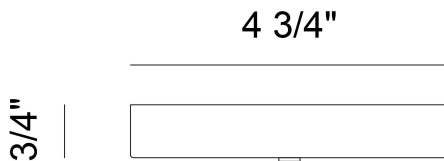

DÉTAILS DE LA SOURCE LUMINEUSE

nombre d'ampoules	:	1
Type de source lumineuse	:	T10
Tension d'entrée	:	120V
Tension de l'ampoule	:	120V
Type de prise	:	E26
puissance	:	60W
Puissance totale	:	60W
ampoule incluse	:	No
Dimmable	:	Yes

OPTIONS AVAILABLE

NUMÉRO D'ARTICLE	FINI	OMBRE
42727-019	SATIN BLACK	
42727-026	AGED GOLD	

DÉTAILS TECHNIQUES

Longueur de support suspendu	:	57"
Canopée / Hauteur Backplate	:	1"
diamètre de l'auvent / plaque arrière	:	4.75"
la localisation	:	WET
approbation	:	