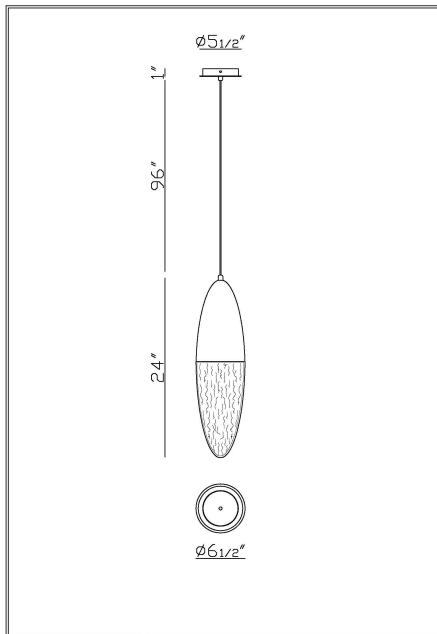

### DETALLES DE PRODUCTO

No.	:	43857-037
Color del producto	:	MATTE GOLD
diámetro	:	6.5"
Altura	:	24"
altura de la sombra	:	12"
diámetro de la sombra	:	6.5"

### FUENTE DE LUZ DETALLES

número de bombillas	:	1
fuentes de luz	:	LED
Tipo de fuente de luz	:	GU10
Voltaje de entrada	:	120V
Voltaje de la bombilla	:	120V
Tipo de enchufe	:	LED
potencia	:	7W
Vataje total	:	7W
Lúmenes entregados	:	490lm
Kelvin	:	3000K
CRI	:	90+
bombilla incluida	:	Yes
Regulable	:	Yes

### DETALLES TÉCNICOS

Tipo de soporte colgante	:	WIRE
Longitud del soporte colgante	:	96"
Altura del toldo / placa trasera	:	1"
diámetro de la marquesina / placa trasera	:	5.5"
la posición	:	DRY