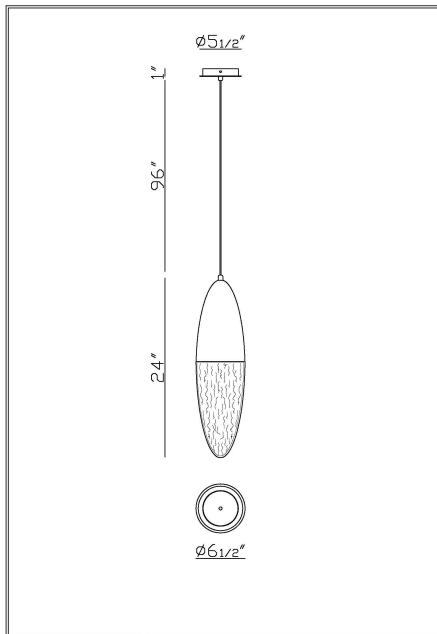

ECROU, 1-LIGHT PENDANT

DÉTAILS DU PRODUIT

Non.	:	43857-037
Couleur du produit	:	MATTE GOLD
diamètre	:	6.5"
Taille	:	24"
hauteur de l'ombre	:	12"
diamètre de l'abat-jour	:	6.5"

DÉTAILS DE LA SOURCE LUMINEUSE

nombre d'ampoules	:	1
Source de lumière	:	LED
Type de source lumineuse	:	GU10
Tension d'entrée	:	120V
Tension de l'ampoule	:	120V
Type de prise	:	LED
puissance	:	7W
Puissance totale	:	7W
Lumens fournis	:	490lm
Kelvin	:	3000K
CRI	:	90+
ampoule incluse	:	Yes
Dimmable	:	Yes

OPTIONS AVAILABLE

NUMÉRO D'ARTICLE	FINI	OMBRE
43857-025	MATTE BLACK	
43857-037	MATTE GOLD	

DÉTAILS TECHNIQUES

Type de support suspendu	:	WIRE
Longueur de support suspendu	:	96"
Canopée / Hauteur Backplate	:	1"
diamètre de l'auvent / plaque arrière	:	5.5"
la localisation	:	DRY