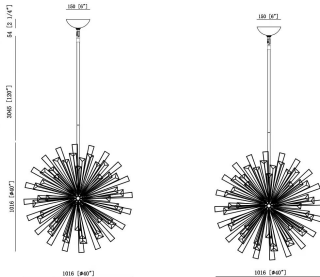

DENDELIO, 29-LIGHT CHANDELIER

BARBARA OWENS
DESIGN

DETALLES DE PRODUCTO

No.	:	43864-010
Color del producto	:	BLACK
diámetro	:	40.5"
Altura	:	40.5"

FUENTE DE LUZ DETALLES

número de bombillas	:	29
fuentes de luz	:	Incandescent
Tipo de fuente de luz	:	B10
Voltaje de entrada	:	120V
Voltaje de la bombilla	:	120V
Tipo de enchufe	:	E12
potencia	:	40W
Vataje total	:	1160W
bombilla incluida	:	No
Regulable	:	Yes

OPTIONS AVAILABLE

ARTÍCULO NO.	REFINEMENT	SOMBRA
43864-010	BLACK	
43864-024	GOLD	

DETALLES TÉCNICOS

Tipo de soporte colgante	:	ROD
Longitud del soporte colgante	:	120"
Altura del toldo / placa trasera	:	3"
diámetro de la marquesina / placa trasera	:	6"
la posición	:	DRY