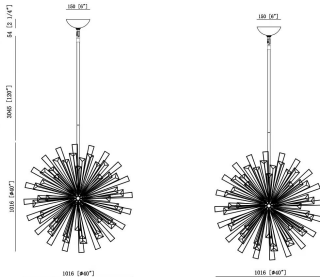

DENDELIO, 29-LIGHT CHANDELIER

 BARBARA OWENS
 DESIGN

DÉTAILS DU PRODUIT

Non.	:	43864-010
Couleur du produit	:	BLACK
diamètre	:	40.5"
Taille	:	40.5"

DÉTAILS DE LA SOURCE LUMINEUSE

nombre d'ampoules	:	29
Source de lumière	:	Incandescent
Type de source lumineuse	:	B10
Tension d'entrée	:	120V
Tension de l'ampoule	:	120V
Type de prise	:	E12
puissance	:	40W
Puissance totale	:	1160W
ampoule incluse	:	No
Dimmable	:	Yes

OPTIONS AVAILABLE

NUMÉRO D'ARTICLE	FINI	OMBRE
43864-010	BLACK	
43864-024	GOLD	

DÉTAILS TECHNIQUES

Type de support suspendu	:	ROD
Longueur de support suspendu	:	120"
Canopée / Hauteur Backplate	:	3"
diamètre de l'auvent / plaque arrière	:	6"
la localisation	:	DRY