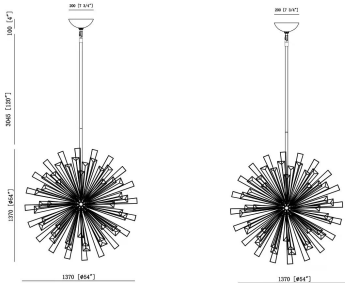

DENDELIO, 35-LIGHT CHANDELIER

DETALLES DE PRODUCTO

No.	:	43865-017
Color del producto	:	BLACK
diámetro	:	53.5"
Altura	:	53.5"
Peso	:	51lbs

FUENTE DE LUZ DETALLES

número de bombillas	:	35
fuentes de luz	:	Incandescent
Tipo de fuente de luz	:	B10
Voltaje de entrada	:	120V
Voltaje de la bombilla	:	120V
Tipo de enchufe	:	E12
potencia	:	40W
Vataje total	:	1400W
bombilla incluida	:	No
Regulable	:	Yes

OPTIONS AVAILABLE

ARTÍCULO NO.	REFINEMENT	SOMBRA
43865-017	BLACK	
43865-025	GOLD	

DETALLES TÉCNICOS

Tipo de soporte colgante	:	ROD
Longitud del soporte colgante	:	120"
Altura del toldo / placa trasera	:	4"
diámetro de la marquesina / placa trasera	:	8"
la posición	:	DRY