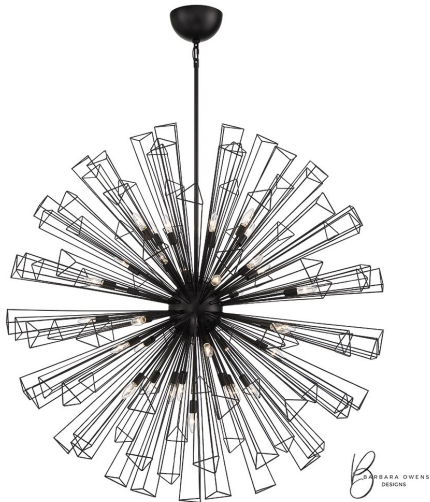

DENDELIO, 35-LIGHT CHANDELIER

DÉTAILS DU PRODUIT

Non.	:	43865-017
Couleur du produit	:	BLACK
diamètre	:	53.5"
Taille	:	53.5"
Poids	:	51lbs

DÉTAILS DE LA SOURCE LUMINEUSE

nombre d'ampoules	:	35
Source de lumière	:	Incandescent
Type de source lumineuse	:	B10
Tension d'entrée	:	120V
Tension de l'ampoule	:	120V
Type de prise	:	E12
puissance	:	40W
Puissance totale	:	1400W
ampoule incluse	:	No
Dimmable	:	Yes

OPTIONS AVAILABLE

NUMÉRO D'ARTICLE	FINI	OMBRE
43865-017	BLACK	
43865-025	GOLD	

DÉTAILS TECHNIQUES

Type de support suspendu	:	ROD
Longueur de support suspendu	:	120"
Canopée / Hauteur Backplate	:	4"
diamètre de l'auvent / plaque arrière	:	8"
la localisation	:	DRY