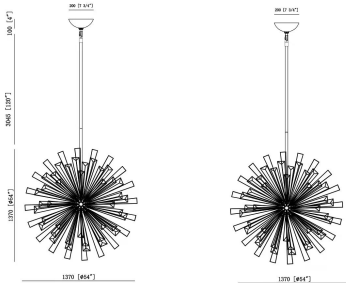

DENDELIO, 35-LIGHT CHANDELIER

DÉTAILS DU PRODUIT

Non.	:	43865-017
Couleur du produit	:	BLACK
diamètre	:	53.5"
Taille	:	53.5"
Poids	:	51lbs

DÉTAILS DE LA SOURCE LUMINEUSE

nombre d'ampoules	:	35
Source de lumière	:	Incandescent
Type de source lumineuse	:	B10
Tension d'entrée	:	120V
Tension de l'ampoule	:	120V
Type de prise	:	E12
puissance	:	40W
Puissance totale	:	1400W
ampoule incluse	:	No
Dimmable	:	Yes

OPTIONS AVAILABLE

NUMÉRO D'ARTICLE	FINI	OMBRE
43865-017	BLACK	
43865-025	GOLD	

DÉTAILS TECHNIQUES

Type de support suspendu	:	ROD
Longueur de support suspendu	:	120"
Canopée / Hauteur Backplate	:	4"
diamètre de l'auvent / plaque arrière	:	8"
la localisation	:	DRY