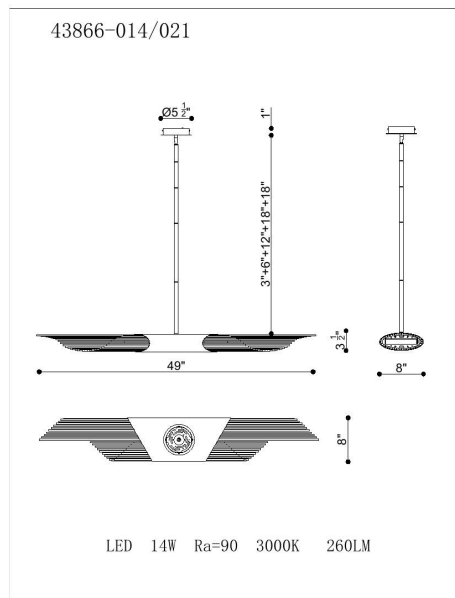

UMURA, 2-LIGHT CHANDELIER

DETALLES DE PRODUCTO

No.	:	43866-014
Color del producto	:	BLACK
Longitud	:	49"
Anchura	:	8"
Altura	:	3.5"

FUENTE DE LUZ DETALLES

Tipo de fuente de luz	:	INTEGRATED LED
Voltaje de entrada	:	120V
Voltaje de la bombilla	:	120V
Tipo de enchufe	:	LED
Vataje total	:	12W
Lúmenes entregados	:	260lm
Kelvin	:	3000K
CRI	:	90+
Regulable	:	Yes

OPTIONS AVAILABLE

ARTÍCULO NO.	REFINEMENT	SOMBRA
43866-014	BLACK	
43866-021	GOLD	

DETALLES TÉCNICOS

Tipo de soporte colgante	:	ROD
Longitud del soporte colgante	:	72"
Altura del toldo / placa trasera	:	1"
diámetro de la marquesina / placa trasera	:	5.5"
la posición	:	DRY
Título 24	:	Yes