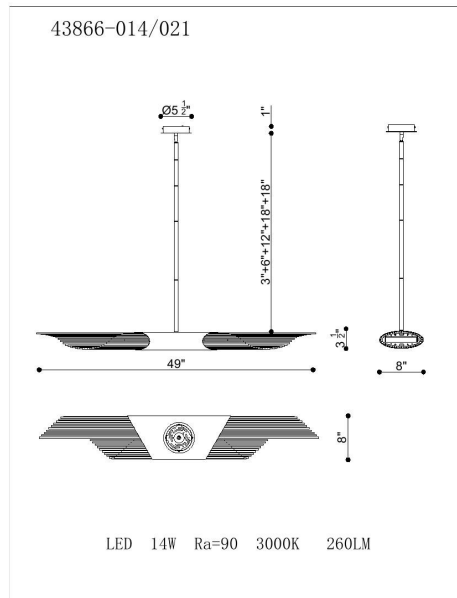

### DÉTAILS DU PRODUIT

Non.	:	43866-014
Couleur du produit	:	BLACK
Longueur	:	49"
Largeur	:	8"
Taille	:	3.5"

### DÉTAILS DE LA SOURCE LUMINEUSE

Type de source lumineuse	:	INTEGRATED LED
Tension d'entrée	:	120V
Tension de l'ampoule	:	120V
Type de prise	:	LED
Puissance totale	:	12W
Lumens fournis	:	260lm
Kelvin	:	3000K
CRI	:	90+
Dimmable	:	Yes

### DÉTAILS TECHNIQUES

Type de support suspendu	:	ROD
Longueur de support suspendu	:	72"
Canopée / Hauteur Backplate	:	1"
diamètre de l'auvent / plaque arrière	:	5.5"
la localisation	:	DRY
Titre 24	:	Yes