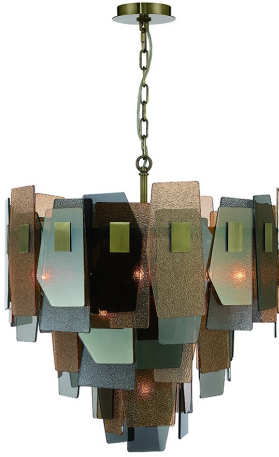

## COCOLINA, 10-LIGHT CHANDELIER

### DETALLES DE PRODUCTO

No.	:	43875-016
Color del producto	:	ANTIQUÉ BRASS
Color de sombra / acento	:	AMBER GLASS
diámetro	:	24"
Altura	:	25.5"

### OPTIONS AVAILABLE

ARTÍCULO NO.	REFINEMENT	SOMBRA
43875-016	ANTIQUÉ BRASS	AMBER GLASS

### DETALLES TÉCNICOS

Tipo de soporte colgante	:	CHAIN
Longitud del soporte colgante	:	72"
Altura del toldo / placa trasera	:	1"
diámetro de la marquesina / placa trasera	:	5.5"
la posición	:	DRY