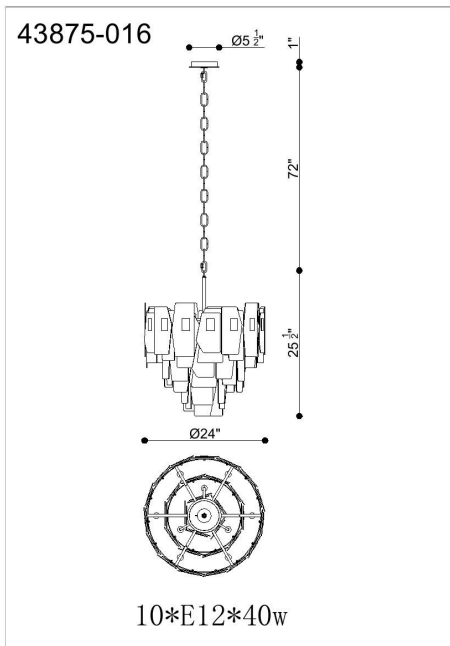

### DETALLES DE PRODUCTO

No.	:	43875-016
Color del producto	:	ANTIQUÉ BRASS
Color de sombra / acento	:	AMBER GLASS
diámetro	:	24"
Altura	:	25.5"

### FUENTE DE LUZ DETALLES

número de bombillas	:	10
fuentes de luz	:	Incandescent
Tipo de fuente de luz	:	B10
Voltaje de entrada	:	120V
Voltaje de la bombilla	:	120V
Tipo de enchufe	:	E12
potencia	:	10W
Vataje total	:	100W
bombilla incluida	:	No
Regulable	:	Yes

### DETALLES TÉCNICOS

Tipo de soporte colgante	:	CHAIN
Longitud del soporte colgante	:	72"
Altura del toldo / placa trasera	:	1"
diámetro de la marquesina / placa trasera	:	5.5"
la posición	:	DRY