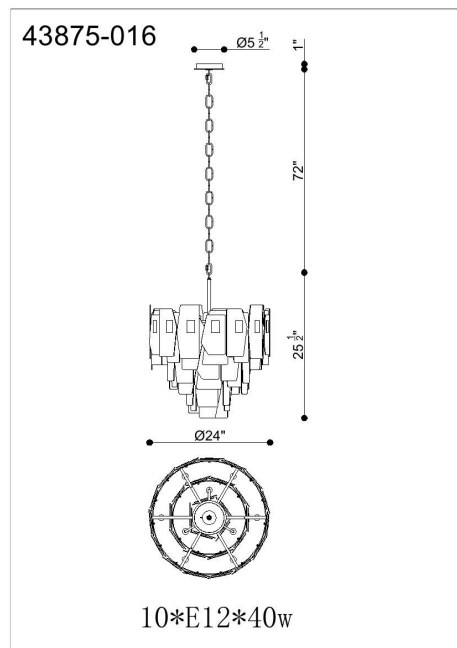

COCOLINA, 10-LIGHT CHANDELIER

DÉTAILS DU PRODUIT

Non.	:	43875-016
Couleur du produit	:	ANTIQUÉ BRASS
Matériau du produit	:	AMBER GLASS
diamètre	:	24"
Taille	:	25.5"

DÉTAILS DE LA SOURCE LUMINEUSE

nombre d'ampoules	:	10
Source de lumière	:	Incandescent
Type de source lumineuse	:	B10
Tension d'entrée	:	120V
Tension de l'ampoule	:	120V
Type de prise	:	E12
puissance	:	10W
Puissance totale	:	100W
ampoule incluse	:	No
Dimmable	:	Yes

OPTIONS AVAILABLE

NUMÉRO D'ARTICLE	FINI	OMBRE
43875-016	ANTIQUÉ BRASS	AMBER GLASS

DÉTAILS TECHNIQUES

Type de support suspendu	:	CHAIN
Longueur de support suspendu	:	72"
Canopée / Hauteur Backplate	:	1"
diamètre de l'auvent / plaque arrière	:	5.5"
la localisation	:	DRY