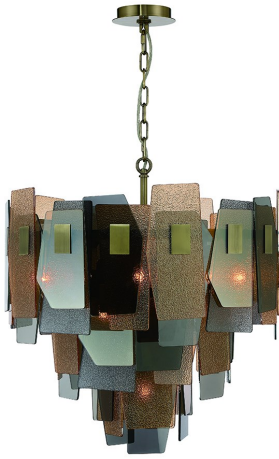

COCOLINA, 10-LIGHT CHANDELIER

DÉTAILS DU PRODUIT

Non.	:	43875-016
Couleur du produit	:	ANTIQUÉ BRASS
Matériau du produit	:	AMBER GLASS
diamètre	:	24"
Taille	:	25.5"

DÉTAILS DE LA SOURCE LUMINEUSE

nombre d'ampoules	:	10
Source de lumière	:	Incandescent
Type de source lumineuse	:	B10
Tension d'entrée	:	120V
Tension de l'ampoule	:	120V
Type de prise	:	E12
puissance	:	10W
Puissance totale	:	100W
ampoule incluse	:	No
Dimmable	:	Yes

OPTIONS AVAILABLE

NUMÉRO D'ARTICLE	FINI	OMBRE
43875-016	ANTIQUÉ BRASS	AMBER GLASS

DÉTAILS TECHNIQUES

Type de support suspendu	:	CHAIN
Longueur de support suspendu	:	72"
Canopée / Hauteur Backplate	:	1"
diamètre de l'auvent / plaque arrière	:	5.5"
la localisation	:	DRY