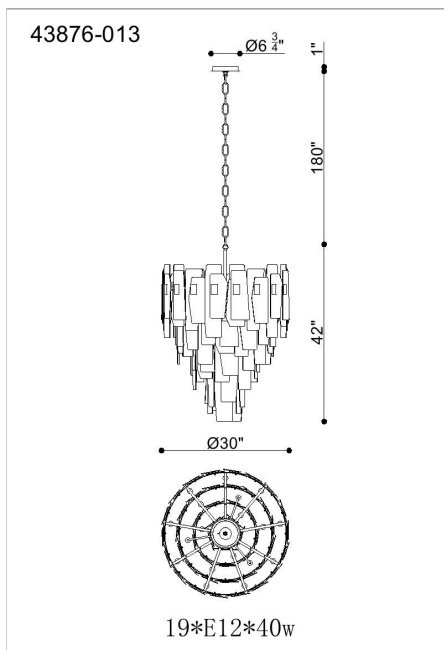

### DETALLES DE PRODUCTO

No.	:	43876-013
Color del producto	:	ANTIQUÉ BRASS
Color de sombra / acento	:	AMBER GLASS
diámetro	:	29"
Altura	:	42"
Peso	:	80lbs

### FUENTE DE LUZ DETALLES

número de bombillas	:	19
fuentes de luz	:	Incandescent
Tipo de fuente de luz	:	B10
Voltaje de entrada	:	120V
Voltaje de la bombilla	:	120V
Tipo de enchufe	:	E12
potencia	:	10W
Vataje total	:	190W
bombilla incluida	:	No
Regulable	:	Yes

### DETALLES TÉCNICOS

Tipo de soporte colgante	:	CHAIN
Longitud del soporte colgante	:	180"
Altura del toldo / placa trasera	:	1"
diámetro de la marquesina / placa trasera	:	6.75"
la posición	:	DRY