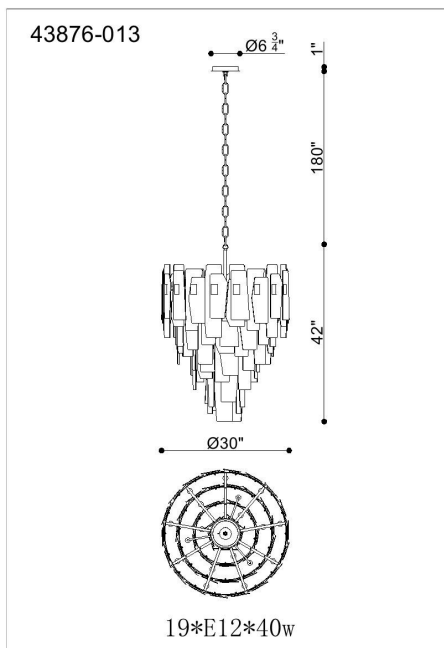

COCOLINA, 19-LIGHT CHANDELIER

DÉTAILS DU PRODUIT

Non.	:	43876-013
Couleur du produit	:	ANTIQUÉ BRASS
Matériau du produit	:	AMBER GLASS
diamètre	:	29"
Taille	:	42"
Poids	:	80lbs

DÉTAILS DE LA SOURCE LUMINEUSE

nombre d'ampoules	:	19
Source de lumière	:	Incandescent
Type de source lumineuse	:	B10
Tension d'entrée	:	120V
Tension de l'ampoule	:	120V
Type de prise	:	E12
puissance	:	10W
Puissance totale	:	190W
ampoule incluse	:	No
Dimmable	:	Yes

OPTIONS AVAILABLE

NUMÉRO D'ARTICLE	FINI	OMBRE
43876-013	ANTIQUÉ BRASS	AMBER GLASS

DÉTAILS TECHNIQUES

Type de support suspendu	:	CHAIN
Longueur de support suspendu	:	180"
Canopée / Hauteur Backplate	:	1"
diamètre de l'auvent / plaque arrière	:	6.75"
la localisation	:	DRY