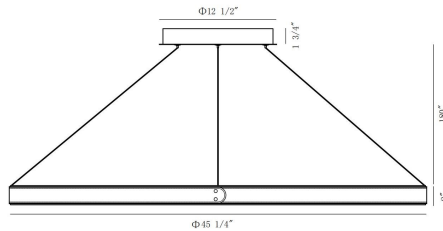

OPTIONS AVAILABLE

ARTÍCULO NO.	REFINEMENT	SOMBRA
43898-015	BLACK	
43898-039	GRY