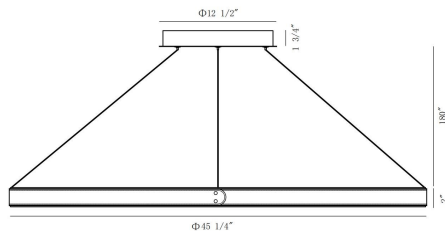

OPTIONS AVAILABLE

NUMÉRO D'ARTICLE	FINI	OMBRE
43898-015	BLACK	
43898-039	GRY