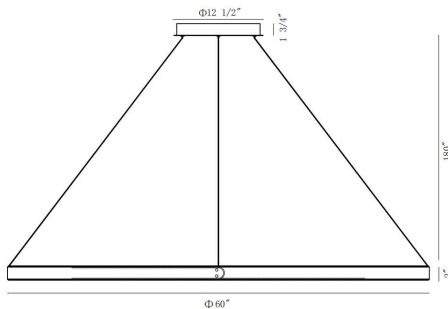

INFORMACIÓN DEL PROYECTO

Nombre del trabajo: Fecha: Tipo:

Comentarios: