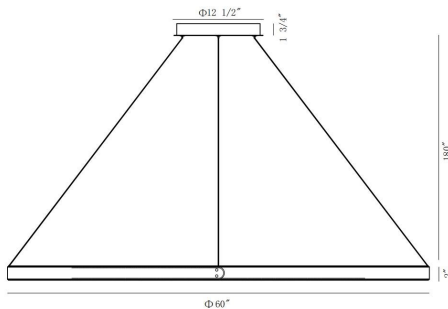

OPTIONS AVAILABLE

NUMÉRO D'ARTICLE	FINI	OMBRE
43899-012	BLACK	
43899-036	GREY