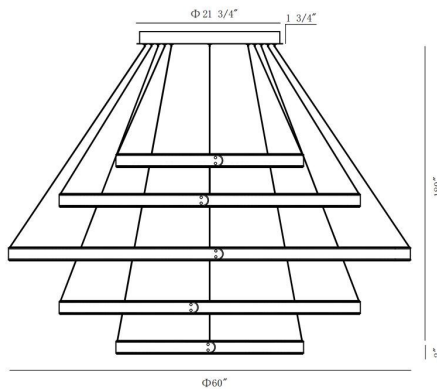

OPTIONS AVAILABLE

ARTÍCULO NO.	REFINEMENT	SOMBRA
43901-012	BLACK	
43901-036	GREY