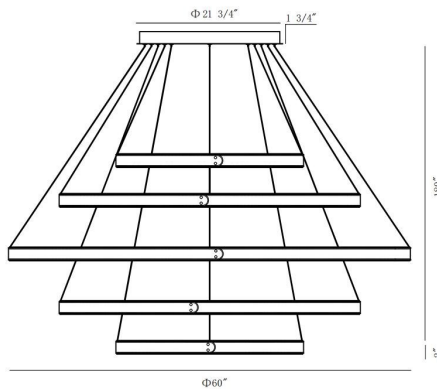

### DÉTAILS DU PRODUIT

Non.	:	43901-012
Couleur du produit	:	BLACK
Largeur	:	60"
Taille	:	2"
Poids	:	50lbs

### DÉTAILS TECHNIQUES

Type de support suspendu	:	WIRE
Longueur de support suspendu	:	180"
Canopée / Hauteur Backplate	:	1.75"
diamètre de l'auvent / plaque arrière	:	21.75"
la localisation	:	DRY
Titre 24	:	Yes