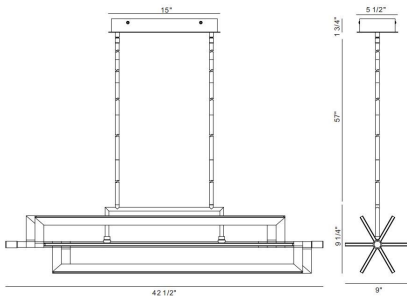

LIVRA, ISLAND CHANDELIER

DETALLES DE PRODUCTO

No.	:	44077-013
Color del producto	:	MATTE BLACK
Longitud	:	42.5"
Anchura	:	9"
Altura	:	9.25"

FUENTE DE LUZ DETALLES

Tipo de fuente de luz	:	INTEGRATED LED
Voltaje de entrada	:	120V
Voltaje de la bombilla	:	24V
Tipo de enchufe	:	LED
Vataje total	:	140W
Lúmenes entregados	:	940lm
Kelvin	:	3000K
CRI	:	90+
Regulable	:	Yes

OPTIONS AVAILABLE

ARTÍCULO NO.	REFINEMENT	SOMBRA
44077-013	MATTE BLACK	
44077-020	GOLD	

DETALLES TÉCNICOS

Tipo de soporte colgante	:	ROD
Longitud del soporte colgante	:	57"
Longitud del toldo / placa posterior	:	15"
Altura del toldo / placa trasera	:	1.75"
Ancho del toldo / placa posterior	:	5.5"
la posición	:	DRY
Título 24	:	Yes