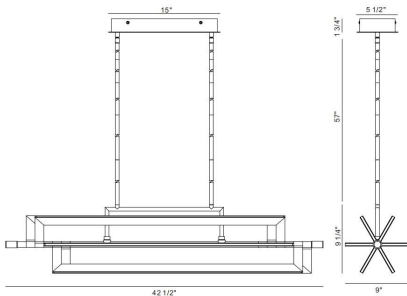

LIVRA, ISLAND CHANDELIER

DÉTAILS DU PRODUIT

Non.	:	44077-013
Couleur du produit	:	MATTE BLACK
Longueur	:	42.5"
Largeur	:	9"
Taille	:	9.25"

DÉTAILS DE LA SOURCE LUMINEUSE

Type de source lumineuse	:	INTEGRATED LED
Tension d'entrée	:	120V
Tension de l'ampoule	:	24V
Type de prise	:	LED
Puissance totale	:	140W
Lumens fournis	:	940lm
Kelvin	:	3000K
CRI	:	90+
Dimmable	:	Yes

OPTIONS AVAILABLE

NUMÉRO D'ARTICLE	FINI	OMBRE
44077-013	MATTE BLACK	
44077-020	GOLD	

DÉTAILS TECHNIQUES

Type de support suspendu	:	ROD
Longueur de support suspendu	:	57"
Canopée / Longueur Backplate	:	15"
Canopée / Hauteur Backplate	:	1.75"
Canopée / Largeur Backplate	:	5.5"
la localisation	:	DRY
Titre 24	:	Yes