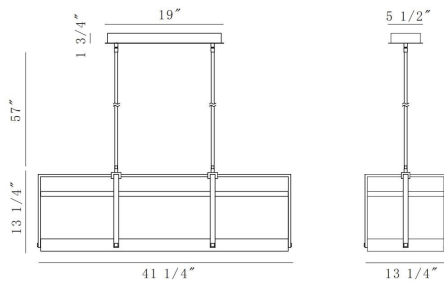

TYE, ISLAND CHANDELIER

DETALLES DE PRODUCTO

No.	:	44255-015
Color del producto	:	MATTE BLACK
Longitud	:	41.25"
Anchura	:	13.25"
Altura	:	13.25"

FUENTE DE LUZ DETALLES

Tipo de fuente de luz	:	INTEGRATED LED
Voltaje de entrada	:	120V
Voltaje de la bombilla	:	24V
Tipo de enchufe	:	LED
Vataje total	:	72W
Lúmenes entregados	:	1560lm
Kelvin	:	3500K
CRI	:	90+
Regulable	:	Yes

OPTIONS AVAILABLE

ARTÍCULO NO.	REFINEMENT	SOMBRA
44255-015	MATTE BLACK	

DETALLES TÉCNICOS

Tipo de soporte colgante	:	ROD
Longitud del soporte colgante	:	57"
Longitud del toldo / placa posterior	:	19"
Altura del toldo / placa trasera	:	1.75"
Ancho del toldo / placa posterior	:	5.5"
la posición	:	DRY
Título 24	:	Yes