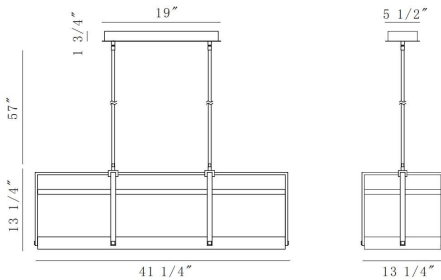

TYE, ISLAND CHANDELIER

DÉTAILS DU PRODUIT

Non.	:	44255-015
Couleur du produit	:	MATTE BLACK
Longueur	:	41.25"
Largeur	:	13.25"
Taille	:	13.25"

DÉTAILS DE LA SOURCE LUMINEUSE

Type de source lumineuse	:	INTEGRATED LED
Tension d'entrée	:	120V
Tension de l'ampoule	:	24V
Type de prise	:	LED
Puissance totale	:	72W
Lumens fournis	:	1560lm
Kelvin	:	3500K
CRI	:	90+
Dimmable	:	Yes

OPTIONS AVAILABLE

NUMÉRO D'ARTICLE	FINI	OMBRE
44255-015	MATTE BLACK	

DÉTAILS TECHNIQUES

Type de support suspendu	:	ROD
Longueur de support suspendu	:	57"
Canopée / Longueur Backplate	:	19"
Canopée / Hauteur Backplate	:	1.75"
Canopée / Largeur Backplate	:	5.5"
la localisation	:	DRY
Titre 24	:	Yes