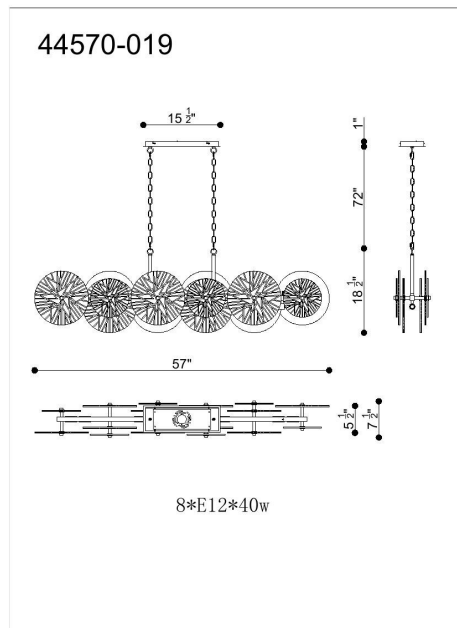

SUE-ANNE, 6-LIGHT ISLAND CHANDELIER

DETALLES DE PRODUCTO

No.	:	44570-019
Color del producto	:	PLATED BRASS
Longitud	:	57"
Anchura	:	7.5"
Altura	:	18.5"

FUENTE DE LUZ DETALLES

número de bombillas	:	8
fuelle de luz	:	Incandescent
Tipo de fuente de luz	:	B10
Voltaje de entrada	:	120V
Voltaje de la bombilla	:	120V
Tipo de enchufe	:	E12
potencia	:	60W
Vataje total	:	480W
bombilla incluida	:	No
Regulable	:	Yes

OPTIONS AVAILABLE

ARTÍCULO NO.	REFINEMENT	SOMBRA
44570-019	PLATED BRASS	

DETALLES TÉCNICOS

Tipo de soporte colgante	:	CHAIN
Longitud del soporte colgante	:	72"
Longitud del toldo / placa posterior	:	15.5"
Altura del toldo / placa trasera	:	1"
Ancho del toldo / placa posterior	:	5.5"
la posición	:	DRY