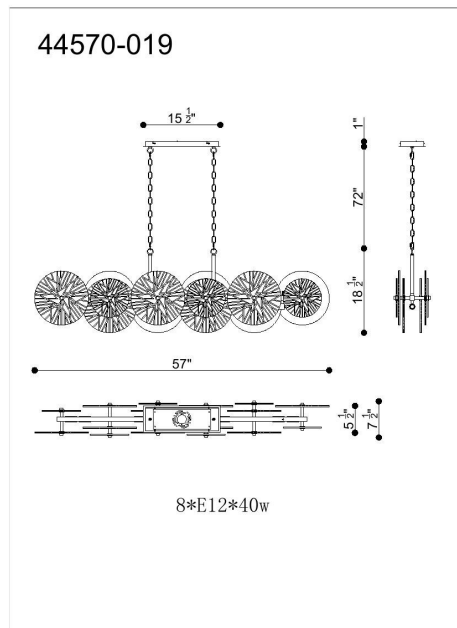

SUE-ANNE, 6-LIGHT ISLAND CHANDELIER

DÉTAILS DU PRODUIT

Non.	:	44570-019
Couleur du produit	:	PLATED BRASS
Longueur	:	57"
Largeur	:	7.5"
Taille	:	18.5"

DÉTAILS DE LA SOURCE LUMINEUSE

nombre d'ampoules	:	8
Source de lumière	:	Incandescent
Type de source lumineuse	:	B10
Tension d'entrée	:	120V
Tension de l'ampoule	:	120V
Type de prise	:	E12
puissance	:	60W
Puissance totale	:	480W
ampoule incluse	:	No
Dimmable	:	Yes

OPTIONS AVAILABLE

NUMÉRO D'ARTICLE	FINI	OMBRE
44570-019	PLATED BRASS	

DÉTAILS TECHNIQUES

Type de support suspendu	:	CHAIN
Longueur de support suspendu	:	72"
Canopée / Longueur Backplate	:	15.5"
Canopée / Hauteur Backplate	:	1"
Canopée / Largeur Backplate	:	5.5"
la localisation	:	DRY